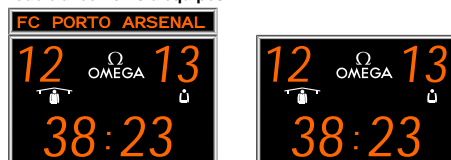

VEGA 300

Modèle avec noms d'équipes

Caractéristiques

	VEGA 300	Module noms d'équipes pour 300
Numéro d'article :	3412.916	3412.922
Dimensions (cm) :	320 x 200 x 15	320 x 48 x 15
Poids :	135kg	40 kg
Hauteur afficheurs :	45 cm	16x 21 cm
Alimentation:*	100-240 VAC	100-240 VAC
Consommation :	300VA	115 VA

* 115 VAC à la demande

Tous nos produits sont CE et RoHS

Console VEGA

Le tableau VEGA est contrôlé par une console de commande d'une utilisation simple et conviviale. Des mises à jour régulières de logiciels sont téléchargeables sur notre site.

Spécifications

Numéro d'article :	3400.900
Dimensions :	285 x 84 x 210 mm
Poids:	1.5 kg
Alimentation :	100 - 240 VAC
Consommation :	12 VA

Option

3440.754 Connexion sans fil Bluetooth (montage interne), pour tableau VEGA

Les informations contenues dans ce document peuvent être modifiées sans avertissement. Swiss Timing LTD ne peut être tenue pour responsable des erreurs contenues dans ce document, ou pour tout dommage, y compris les pertes de profits, découlant de la livraison, de l'usage ou du fonctionnement de ce produit, que ce soit sur base d'une garantie, d'un contrat ou de toute autre base légale.

3412.520.01

SWISS TIMING LTD

A COMPANY OF THE SWATCH GROUP

MEGATEK

S.A.R.L. MEGATEK
Rue Jean-Pierre Timbaud
94290 VILLENEUVE-LE-ROI
Tél. : 01.45.97.16.00 Fax : 01.49.61.54.37
mmegatek@aol.com www.megatek.fr